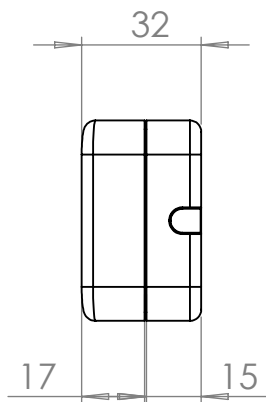

CIERRE CON  
TORNILLO Y  
TUERCA X2

SECCIÓN A-A

	Fecha	Nombre		
Dibujo			Productos Termoformados	Color: Blanco
Reviso				
Aprobó				
Esc.: 1:1			GABINETE ESTANDAR FC	Terminación: Texturada mate
				Material: Poliestireno de Alto impacto de 3mm
Tolerancia + 1 - 1			www.pro-te.com.ar info@pro-te.com.ar	