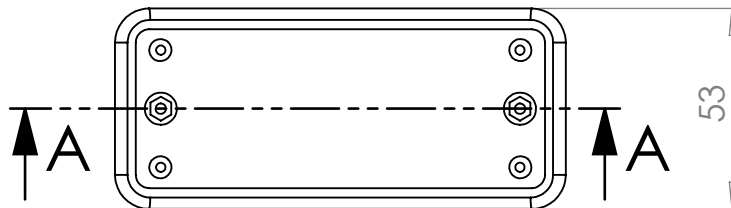

CIERRE CON  
TORNILLO Y  
TUERCA X2

SECCIÓN A-A

	Fecha	Nombre		
Dibujo			Productos Termoformados	Color: Blanco
Reviso				
Aprobó				
Esc.: 1:1			GABINETE ESTANDAR FC	Terminación: Texturada mate
				Material: Poliestireno de Alto impacto de 3mm
Tolerancia + 1 - 1			www.pro-te.com.ar info@pro-te.com.ar	