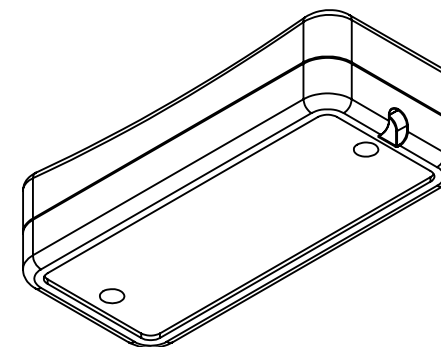

CIERRE CON  
TORNILLO Y  
TUERCA X2

SECCIÓN A-A

	Fecha	Nombre		
Dibujo			Productos Termoformados	Color: Blanco
Reviso				
Aprobó				
Esc.: 1:1			GABINETE ESTANDAR FC	Terminación: Texturada mate
				Material: Poliestireno de Alto impacto de 3mm
Tolerancia + 1 - 1			www.pro-te.com.ar info@pro-te.com.ar	